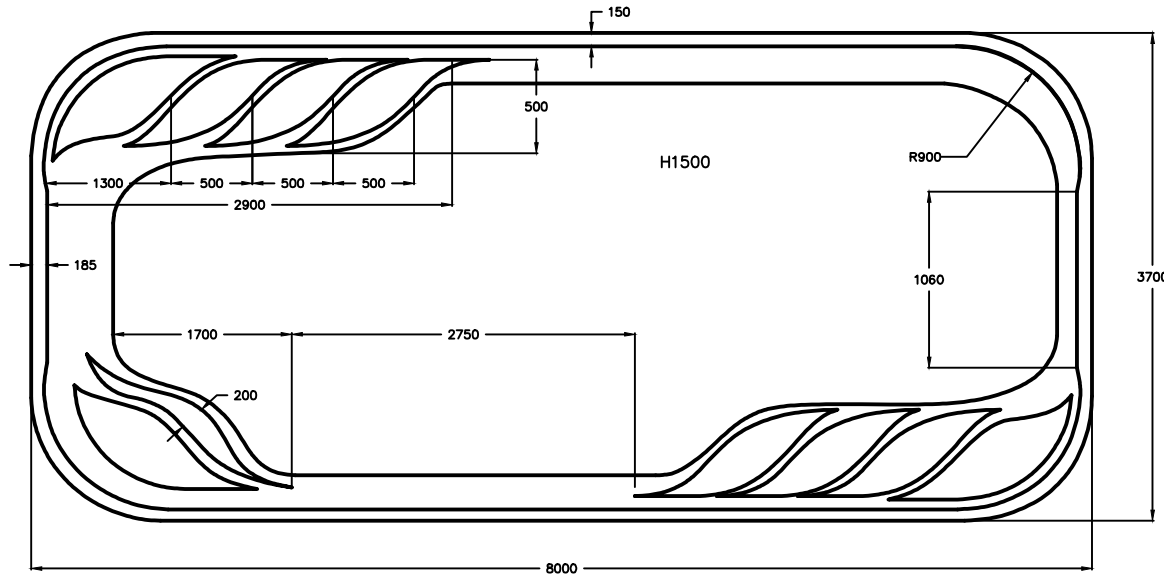

„ПАРДИЗ 8037“

Длина - 8м
 Ширина - 3,7м
 Высота - 1,5м
 Объем - 42м³
 Масса - 850кг

Инв. ? подл. | Погр. и дата | Погр. и дата | Инв. N | Инв. N | Взам. инв. N | Взам. инв. N | Погр. и дата

Изм.	Лист	N докум.	Погр.	Дата
Разраб.				
Пров.				
Т. контр.				
Н. контр.				
Умв.				

Модель "ПАРДИЗ 8037"

OCEAN

Лист	Масса	Масштаб
Лист	Листов	

Чаша бассейна

D:\Work\чертежи новые\лого мал.jpg