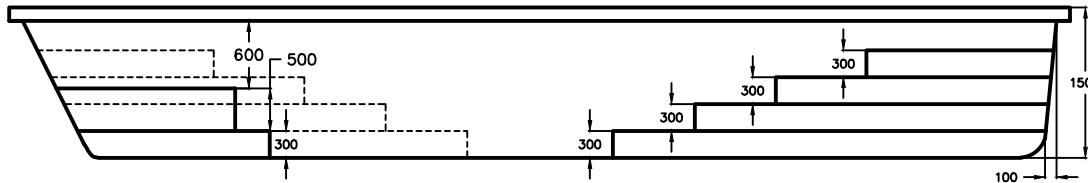

„ПАРДИЗ 8037“

Длина - 8м
 Ширина - 3,7м
 Высота - 1,5м
 Объем - 42м³
 Масса - 850кг

Инв. ? подл. | Погр. и дата | Погр. и дата | Инв. N | Инв. N | Взам. инв. N | Взам. инв. N | Погр. и дата

Изм.	Лист	N докум.	Погр.	Дата
Разраб.				
Пров.				
Т. контр.				
Н. контр.				
Умв.				

Модель "ПАРДИЗ 8037"

OCEAN

Лист	Масса	Масштаб
Лист	Листов	

Чаша бассейна

D:\Work\чертежи новые\лого мал.jpg