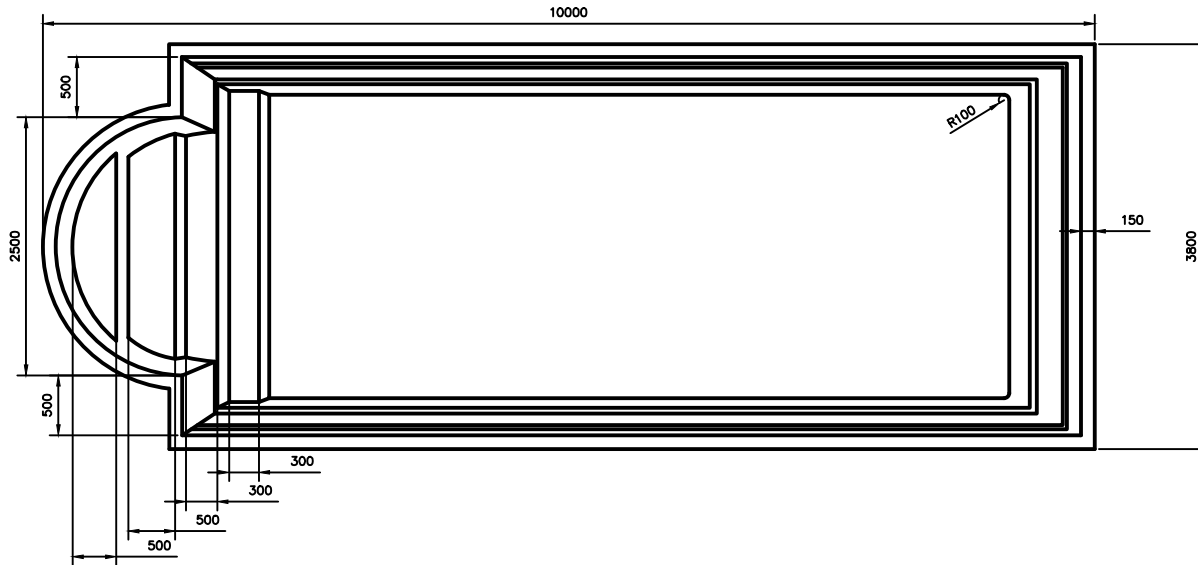

„КЛАССИК 1038“

Длина - 10м
Ширина - 3,8м
Высота - 1,5м
Объем - 50м³
Масса - 1200кг