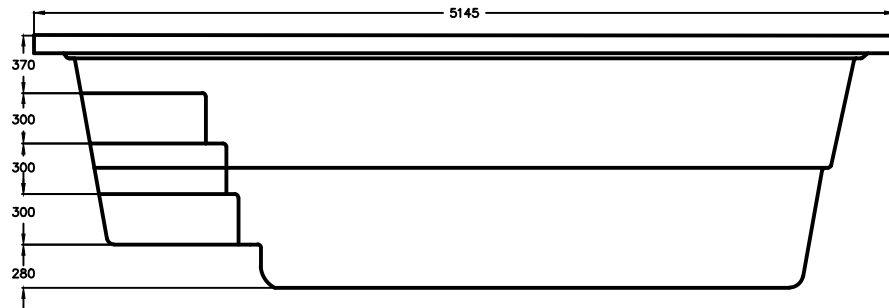

„БАУНТИ“

Длина - 5м
 Ширина - 2,4м
 Высота - 1,575м
 Объем - 12м³
 Масса - 450кг

Инв. ? подл. | Погр. и дата | Взам. инв. N | Инв. N дубл. | Погр. и дата

Изм.	Лист	N докум.	Погр.	Дата
Разраб.				
Пров.				
Т. контр.				
Н. контр.				
Утв.				

Модель "БАУНТИ"

OCEAN

Лист	Масса	Масштаб
Лист		Листов

Чаша бассейна

D:\Work\чертежи новые\лого мал.jpg