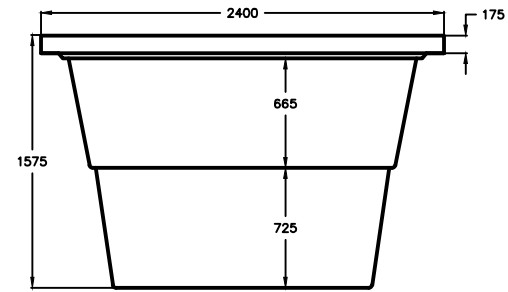

„БАУНТИ“

Длина - 5м
 Ширина - 2,4м
 Высота - 1,575м
 Объем - 12м³
 Масса - 450кг

Инв. ? подл. | Погр. и дата | Взам. инв. N | Инв. N дубл. | Погр. и дата

Изм.	Лист	N докум.	Погр.	Дата
Разраб.				
Пров.				
Т. контр.				
Н. контр.				
Утв.				

Модель "БАУНТИ"

OCEAN

Лист	Масса	Масштаб
Лист		Листов

Чаша бассейна

D:\Work\чертежи новые\лого мал.jpg