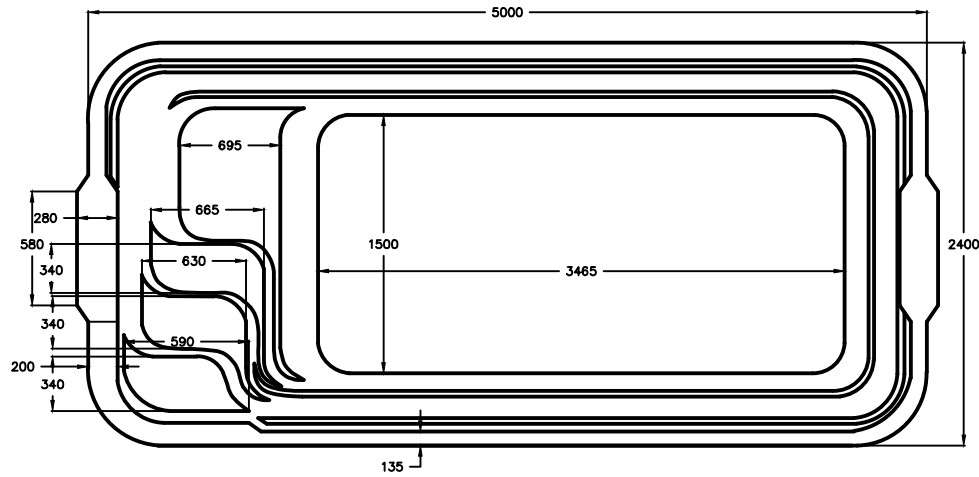

„БАУНТИ“

Длина - 5м
 Ширина - 2,4м
 Высота - 1,575м
 Объем - 12м³
 Масса - 450кг

Инв. ? подл. | Погр. и дата | Взам. инв. N | Инв. N дубл. | Погр. и дата

Изм.	Лист	N докум.	Погр.	Дата
Разраб.				
Пров.				
Т. контр.				
Н. контр.				
Утв.				

Модель "БАУНТИ"

OCEAN

Лист	Масса	Масштаб
Лист		Листов

Чаша бассейна

D:\Work\чертежи новые\лого мал.jpg