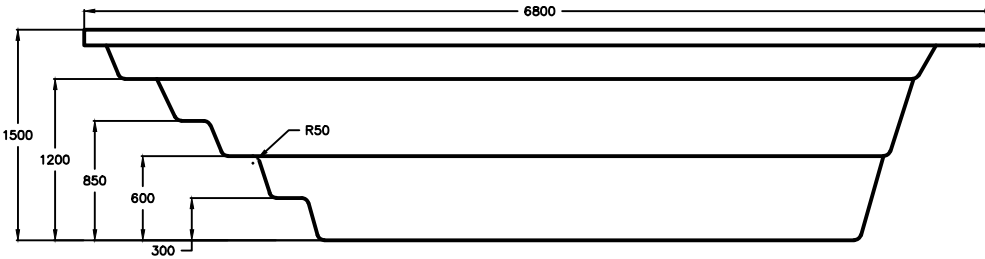

„РИВЬЕРА 6535“

Длина - 6,5м
 Ширина - 3,5м
 Высота - 1,5м
 Объем - 28м³
 Масса - 700кг

Инв. ? подл. | Погр. и дата | Погр. и дата | Инв. N | Инв. N | Взам. инв. N | Взам. инв. N | Погр. и дата | Погр. и дата

Изм.	Лист	N докум.	Погр.	Дата
Разраб.				
Пров.				
Т. контр.				
Н. контр.				
Утв.				

Модель "РИВЬЕРА 6535"

OCEAN

Чаша бассейна

Лист	Масса	Масштаб
Лист	Листов	

D:\Work\лого мал.jpg