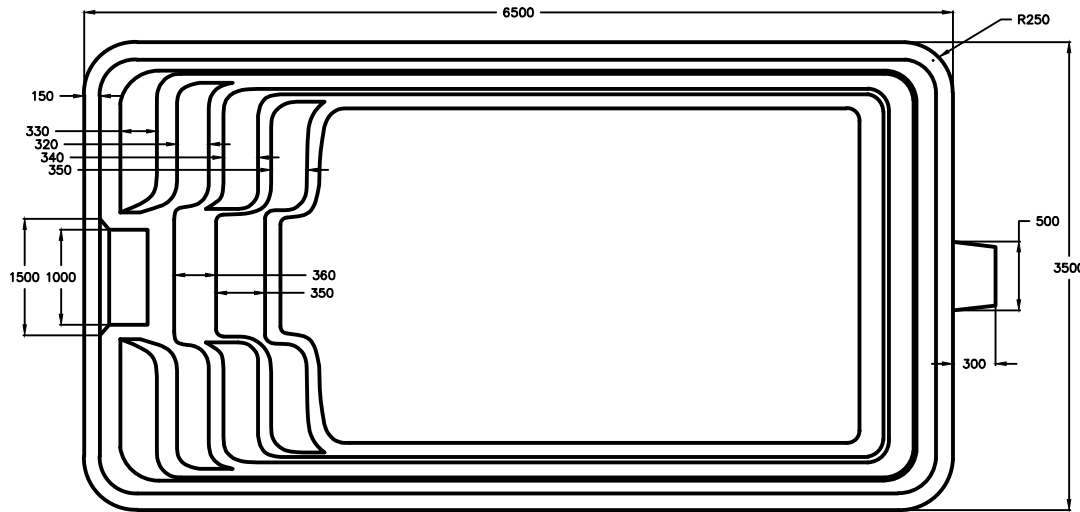

„РИВЬЕРА 6535“

Длина - 6,5м
 Ширина - 3,5м
 Высота - 1,5м
 Объем - 28м³
 Масса - 700кг

Инв. ? подл. | Погр. и дата | Погр. и дата | Инв. N | Инв. N | Взам. инв. N | Взам. инв. N | Погр. и дата | Погр. и дата

Изм.	Лист	N докум.	Погр.	Дата
Разраб.				
Пров.				
Т. контр.				
Н. контр.				
Утв.				

Модель "РИВЬЕРА 6535"

OCEAN

Чаша бассейна

Лист	Масса	Масштаб
Лист	Листов	

D:\Work\лого мал.jpg