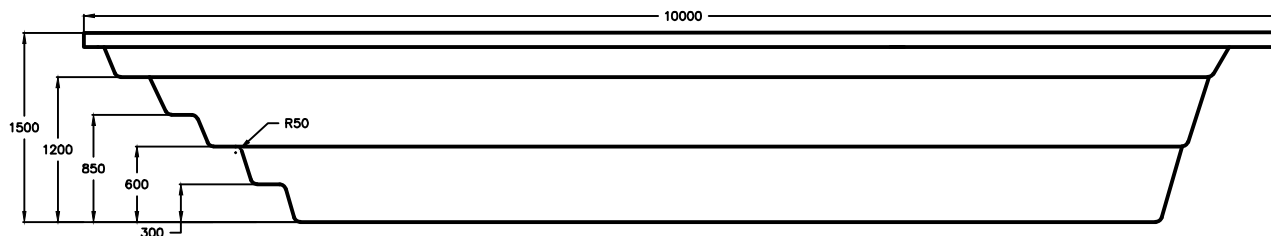

„РИВЬЕРА 1035“

Длина - 10м
 Ширина - 3,5м
 Высота - 1,5м
 Объем - 50м³
 Масса - 1400кг

Инв. ? подл.	Погн. и дата
Взам. инв. N	Инв. N дубл.

Изм.	Лист	N докум.	Погн.	Дата
Разраб.				
Пров.				
Т. контр.				
Н. контр.				
Утв.				

Модель "РИВЬЕРА 1035"

OCEAN

Чаша бассейна

Лист	Масса	Масштаб
Лист	Листов	

D:\Work\лого мал.jpg