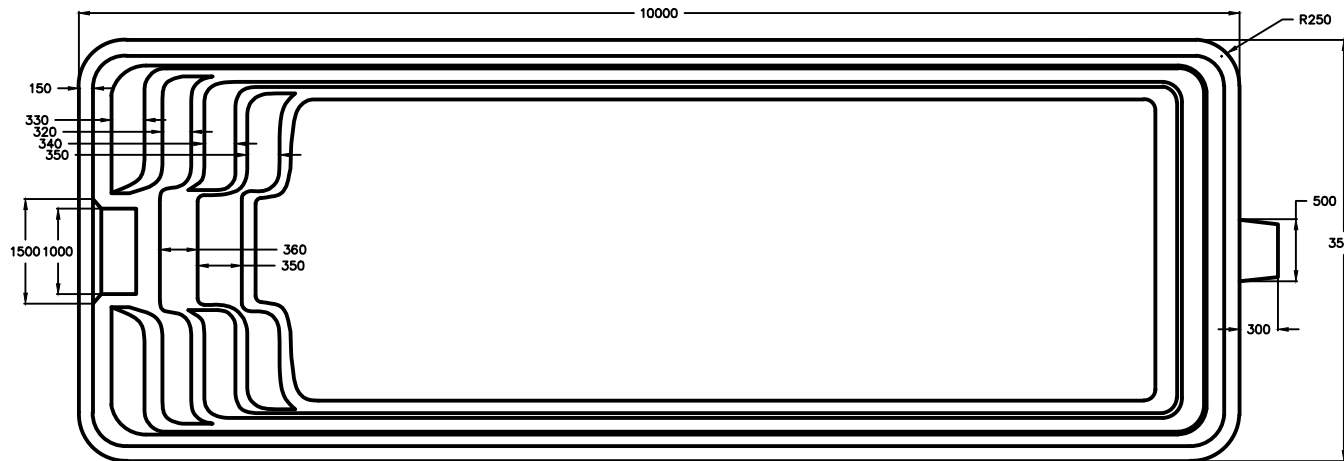

„РИВЬЕРА 1035“

Длина - 10м
 Ширина - 3,5м
 Высота - 1,5м
 Объем - 50м³
 Масса - 1400кг

Инв. ? подл.	Погн. и дата
Взам. инв. N	Инв. N дубл.

Изм.	Лист	N докум.	Погн.	Дата
Разраб.				
Пров.				
Т. контр.				
Н. контр.				
Утв.				

Модель "РИВЬЕРА 1035"

OCEAN

Чаша бассейна

Лист	Масса	Масштаб
Лист	Листов	

D:\Work\лого мал.jpg