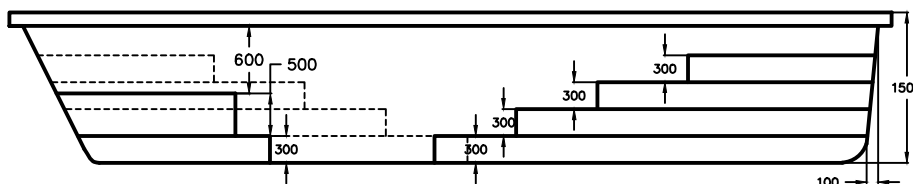

„ПАРДИЗ 6037“

Длина - 6м
 Ширина - 3,7м
 Высота - 1,5м
 Объем - 30м³
 Масса - 700кг

Инв. ? подл.	Погн. и дата
Взам. инв. N	Инв. N дубл.
Погн. и дата	Погн. и дата

Изм.	Лист	N докум.	Погн.	Дата
Разраб.				
Пров.				
Т.контр.				
Н.контр.				
Утв.				

Модель "ПАРДИЗ 6037"

OCEAN

Лист	Масса	Масштаб
Лист	Листов	

Чаша бассейна

D:\Work\чертежи новые\лого мал.jpg