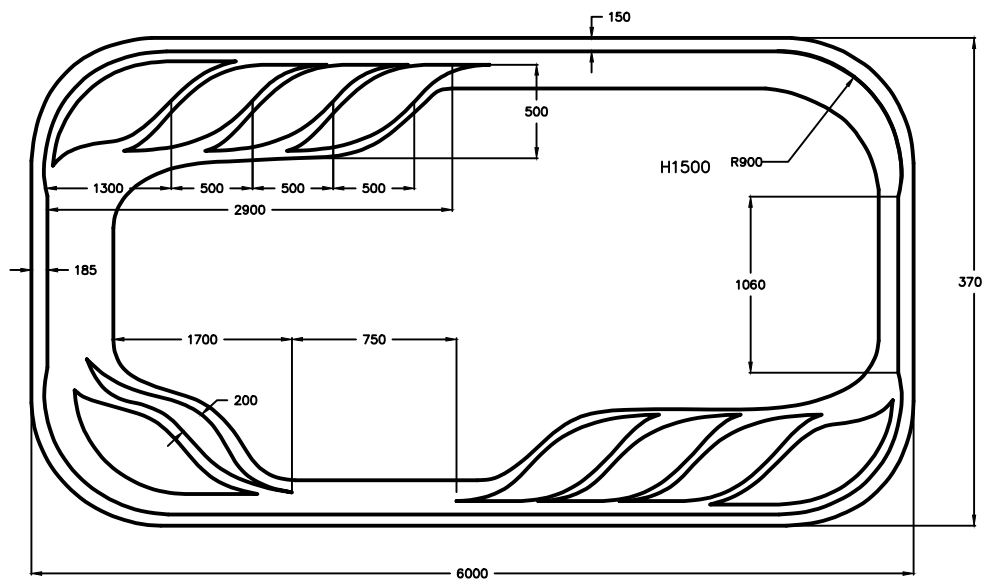

„ПАРДИЗ 6037“

Длина - 6м
 Ширина - 3,7м
 Высота - 1,5м
 Объем - 30м³
 Масса - 700кг

Инв. ? подл.	Погн. и дата
Взам. инв. N	Инв. N дубл.
Погн. и дата	Погн. и дата

Изм.	Лист	N докум.	Погн.	Дата
Разраб.				
Пров.				
Т.контр.				
Н.контр.				
Утв.				

Модель "ПАРДИЗ 6037"

OCEAN

Лист	Масса	Масштаб
Лист	Листов	

Чаша бассейна

D:\Work\чертежи новые\лого мал.jpg