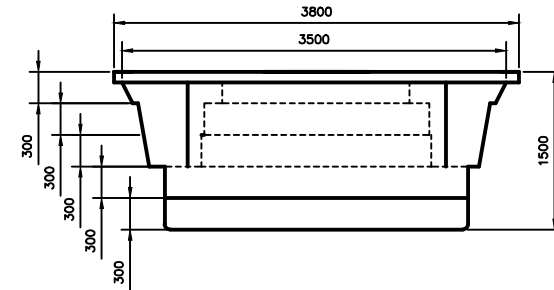

„КЛАСИК 8538“

Длина - 8,5м  
 Ширина - 3,8м  
 Высота - 1,5м  
 Объем - 42м<sup>3</sup>  
 Масса - 900кг

Инв. ? подл.	Погн. и дата	Взам. инв. N	Инв. N дубл.	Погн. и дата
--------------	--------------	--------------	--------------	--------------

Изм.	Лист	N докум.	Погн.	Дата
Разраб.				
Пров.				
Т. контр.				
Н. контр.				
Утв.				

Модель "КЛАСИК 8538"

OCEAN

Чаша бассейна

Лист	Масса	Масштаб
Лист	Листов	

D:\Work\чертежи новые\лого мал.jpg