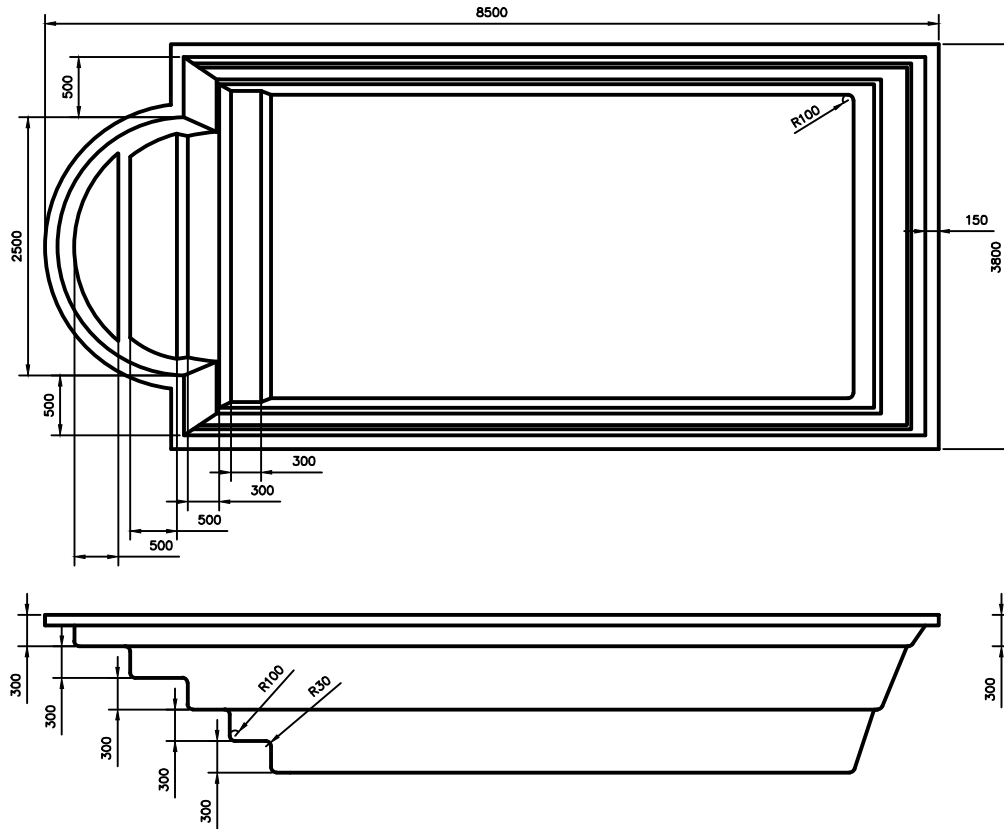

„КЛАСИК 8538“

Длина - 8,5м  
 Ширина - 3,8м  
 Высота - 1,5м  
 Объем - 42м<sup>3</sup>  
 Масса - 900кг

Инв. ? подл.	Погн. и дата	Взам. инв. N	Инв. N дубл.	Погн. и дата
--------------	--------------	--------------	--------------	--------------

Изм.	Лист	N докум.	Погн.	Дата
Разраб.				
Пров.				
Т. контр.				
Н. контр.				
Утв.				

Модель "КЛАСИК 8538"

OCEAN

Чаша бассейна

Лист	Масса	Масштаб
Лист	Листов	

D:\Work\чертежи новые\лого мал.jpg