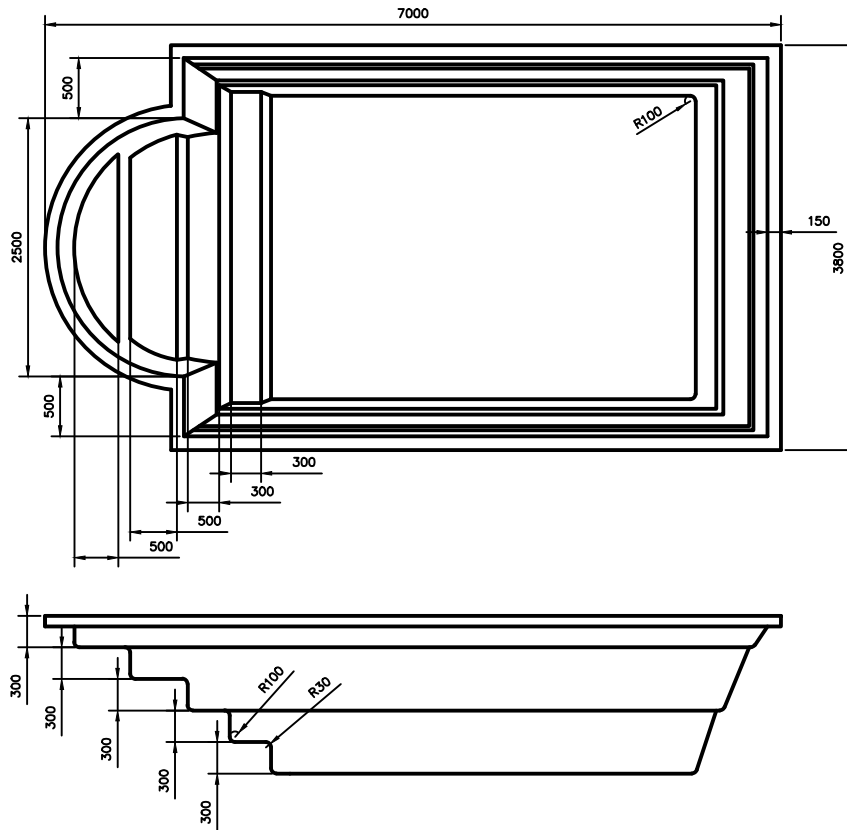

„КЛАСИК 7038“

Длина - 7м
 Ширина - 3,8м
 Высота - 1,5м
 Объем - 30м³
 Масса - 700кг

Инв. ? подл.	Погн. и дата	Взам. инв. N	Инв. N дубл.	Погн. и дата
--------------	--------------	--------------	--------------	--------------

Изм.	Лист	N докум.	Погн.	Дата
Разраб.				
Пров.				
Т. контр.				
Н. контр.				
Умв.				

Модель "КЛАСИК 7038"

OCEAN

Чаша бассейна

Лист	Масса	Масштаб
Лист	Листов	

D:\Work\чертежи новые\лого мал.jpg