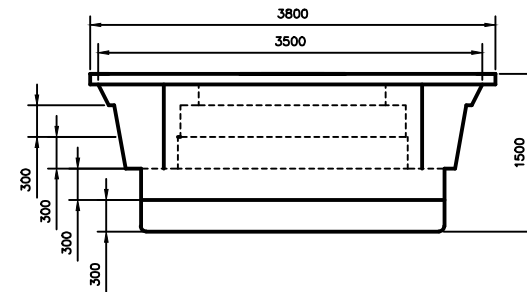

„КЛАСИК 7038“

Длина - 7м
 Ширина - 3,8м
 Высота - 1,5м
 Объем - 30м³
 Масса - 700кг

Инв. ? подл.	Погн. и дата	Взам. инв. N	Инв. N дубл.	Погн. и дата
--------------	--------------	--------------	--------------	--------------

Изм.	Лист	N докум.	Погн.	Дата
Разраб.				
Пров.				
Т. контр.				
Н. контр.				
Умв.				

Модель "КЛАСИК 7038"

OCEAN

Чаша бассейна

Лист	Масса	Масштаб
Лист	Листов	

D:\Work\чертежи новые\лого мал.jpg