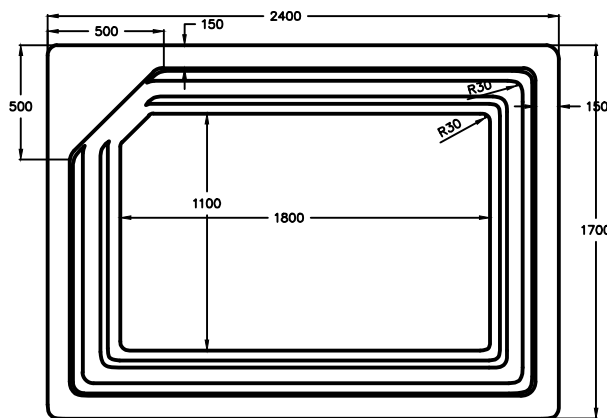

„КАЛИПСО 2417“

Длина - 2,4м
 Ширина - 1,7м
 Высота - 1,5м
 Объем - 4м³
 Масса - 180кг

Инв. ? подл.	Погн. и дата
Взам. инв. N	Инв. N дубл.
Погн. и дата	
Взам. инв. N	Инв. N дубл.
Погн. и дата	

Изм.	Лист	N докум.	Погн.	Дата
Разраб.				
Пров.				
Т. контр.				
Н. контр.				
Утв.				

Модель "КАЛИПСО 2417"

OCEAN

Лист	Масса	Масштаб
Лист	Листов	

Чаша бассейна

D:\Work\чертежи новые\лого мал.jpg