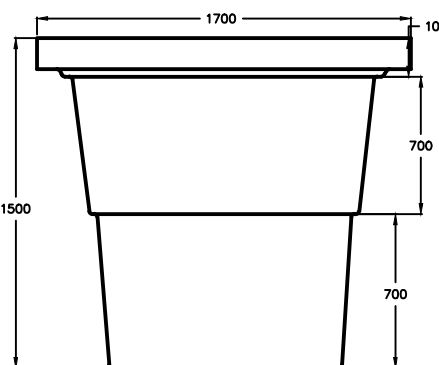

„КАЛИПСО 2417“

Длина - 2,4м
 Ширина - 1,7м
 Высота - 1,5м
 Объем - 4м³
 Масса - 180кг

Инв. ? подл.	Погн. и дата
Взам. инв. N	Инв. N дубл.
Погн. и дата	
Взам. инв. N	Инв. N дубл.
Погн. и дата	

Изм.	Лист	N докум.	Погн.	Дата
Разраб.				
Пров.				
Т. контр.				
Н. контр.				
Утв.				

Модель "КАЛИПСО 2417"

OCEAN

Лист	Масса	Масштаб
Лист	Листов	

Чаша бассейна

D:\Work\чертежи новые\лого мал.jpg