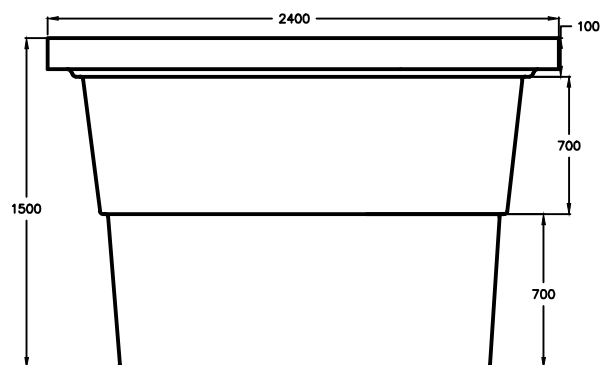

„КАЛИПСО 2417“

Длина - 2,4м
 Ширина - 1,7м
 Высота - 1,5м
 Объем - 4м³
 Масса - 180кг

Инв. ? подл.	Погн. и дата
Взам. инв. N	Инв. N дубл.
Погн. и дата	
Взам. инв. N	Инв. N дубл.
Погн. и дата	

Изм.	Лист	N докум.	Погн.	Дата
Разраб.				
Пров.				
Т. контр.				
Н. контр.				
Утв.				

Модель "КАЛИПСО 2417"

OCEAN

Лист	Масса	Масштаб
Лист	Листов	

Чаша бассейна

D:\Work\чертежи новые\лого мал.jpg